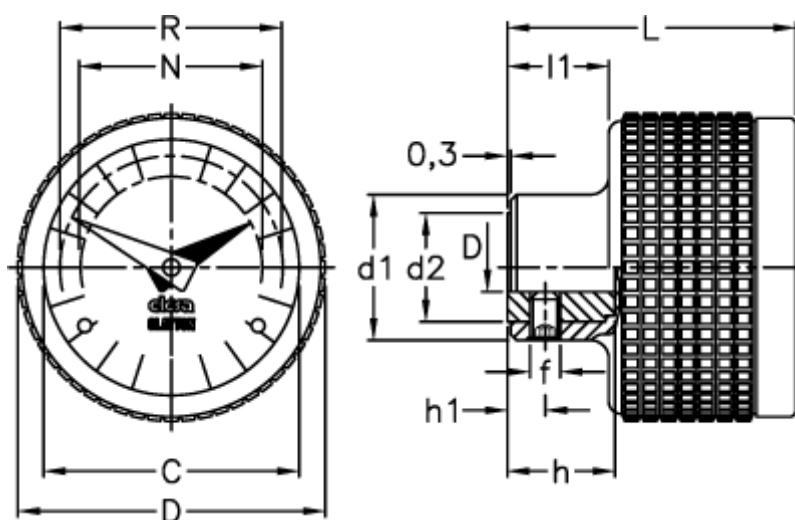

Varenummer: 2307056162
Beskrivelse: E+G Indikator
MBT.50/GA11-0020-S

Mål

C	= 42	L	= 48
D	= 51	l1	= 16.5
d1	= 24	N	= 30
d2	= 18	R	= 37
d H7	= 8		
f	= M5		
h	= 17		
h1	= 6		